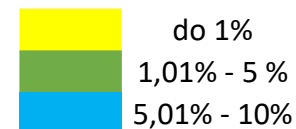

**Ogólna liczba absolwentów studiów I stopnia w roku akademickim 2023/2024 - 129 osoby**  
**Grupa 10% najlepszych absolwentów studiów I stopnia w roku akademickim 2023/2024**

Lp.	Nr albumu	Kierunek	Ocena średnia ze studiów	Ocena ostateczna słowna	Wyróżnienie
1	11342	animacja	5,29	bardzo dobry	tak
2	11306	projektowanie ubioru	5,15	bardzo dobry	tak
3	11310	wzornictwo	5,10	bardzo dobry	tak
4	11340	animacja	5,10	bardzo dobry	tak
5	11301	projektowanie ubioru	5,09	bardzo dobry	tak
6	11313	wzornictwo	5,08	bardzo dobry	tak
7	11258	projektowanie graficzne	5,06	bardzo dobry	tak
8	11343	animacja	5,06	bardzo dobry	tak
9	11259	projektowanie graficzne	5,05	bardzo dobry	tak
10	11260	projektowanie graficzne	5,05	bardzo dobry	tak
11	11279	tkanina i stylizacja wnętrz	5,05	bardzo dobry	tak
12	11200	biżuteria	5,03	bardzo dobry	tak
13	11375	animacja	5,03	bardzo dobry	tak