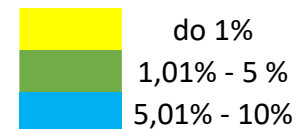

Ogólna liczba absolwentów jednolitych studiów magisterskich w roku akademickim 2023/2024 - 63 osoby
Grupa 10% najlepszych absolwentów jednolitych studiów magisterskich w roku akademickim 2023/2024

Lp.	Nr albumu	Kierunek	Ocena średnia ze studiów	Ocena ostateczna słowna	Wyróżnienie
1	10872	grafika	5,15	bardzo dobry	tak
2	10864	grafika	5,09	bardzo dobry	tak
3	10854	grafika	5,08	bardzo dobry	tak
4	10873	grafika	5,04	bardzo dobry	tak
5	10857	grafika	5,03	bardzo dobry	tak
6	10863	grafika	5,01	bardzo dobry	tak
7	10869	grafika	5,01	bardzo dobry	tak